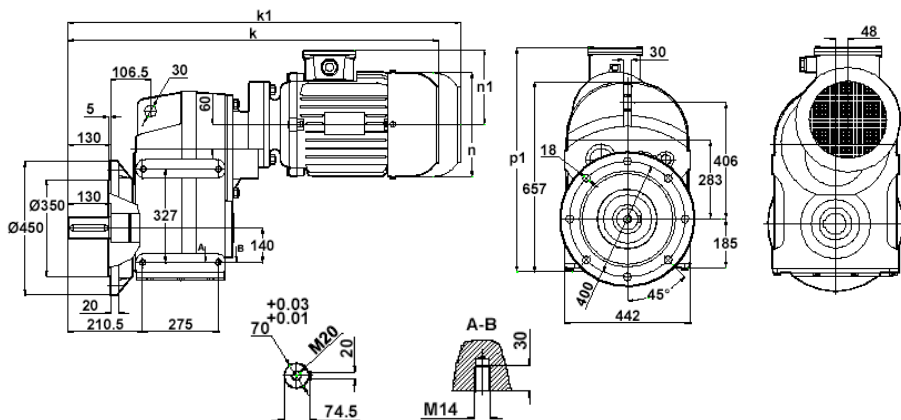

Вид исполнения DR 704.02

	90S	90L	100L	112M	132S	132M	160M	160L
k	859	884	920	945	997	1035	1124	1167
k1	984	1009	1055	1080	1142	1180	1294	1337
n	176	176	194	218	258	258	310	310
n1	126	126	135	146	168	168	225	225
p1	-	-	663	674	696	696	753	753

90-100-112-132-160-180 TИP/Type/Typ

Вид исполнения DR 704.03

	90S	90L	100L	112M	132S	132M	160M	160L
k	729	754	789	814	866	904	993	1036
k1	854	879	924	949	1011	1049	1163	1206
n	176	176	194	218	258	258	310	310
n1	126	126	135	146	168	168	225	225
p1	-	-	663	674	696	696	753	753

90-100-112-132-160-180 TИP/Type/Typ

Вес (в зависимости от типоразмера двигателя): до 216 кг
Количество масла в редукторе (в зависимости от монтажной позиции): 36 л

Монтажная
позиция