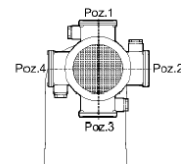

Вид исполнения DR 704.02

	90S	90L	100L	112M	132S	132M	160M	160L
k	859	884	920	945	997	1035	1124	1167
k1	984	1009	1055	1080	1142	1180	1294	1337
n	176	176	194	218	258	258	310	310
n1	126	126	135	146	168	168	225	225
p1	-	-	663	674	696	696	753	753

90-100-112-132-160-180 TИP/Type/Typ

Вид исполнения DR 704.03

	90S	90L	100L	112M	132S	132M	160M	160L
k	729	754	789	814	866	904	993	1036
k1	854	879	924	949	1011	1049	1163	1206
n	176	176	194	218	258	258	310	310
n1	126	126	135	146	168	168	225	225
p1	-	-	663	674	696	696	753	753

90-100-112-132-160-180 TИP/Type/Typ

Вес (в зависимости от типоразмера двигателя): до 216 кг
Количество масла в редукторе (в зависимости от монтажной позиции): 36 л

Монтажная
позиция