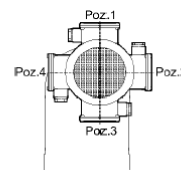

Вид исполнения DR 704.02

	90S	90L	100L	112M	132S	132M	160M	160L
k	859	884	920	945	997	1035	1124	1167
k1	984	1009	1055	1080	1142	1180	1294	1337
n	176	176	194	218	258	258	310	310
n1	126	126	135	146	168	168	225	225
p1	-	-	663	674	696	696	753	753

90-100-112-132-160-180 TИP/Type/Typ

Вид исполнения DR 704.03

	90S	90L	100L	112M	132S	132M	160M	160L
k	729	754	789	814	866	904	993	1036
k1	854	879	924	949	1011	1049	1163	1206
n	176	176	194	218	258	258	310	310
n1	126	126	135	146	168	168	225	225
p1	-	-	663	674	696	696	753	753

90-100-112-132-160-180 TИP/Type/Typ

Вес (в зависимости от типоразмера двигателя): до 216 кг
Количество масла в редукторе (в зависимости от монтажной позиции): 36 л

Монтажная
позиция