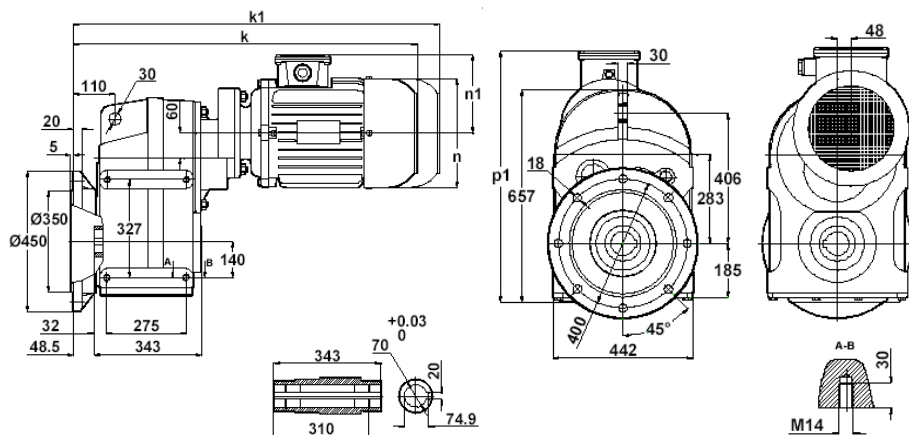

Вид исполнения DR 704.02

	90S	90L	100L	112M	132S	132M	160M	160L
k	859	884	920	945	997	1035	1124	1167
k1	984	1009	1055	1080	1142	1180	1294	1337
n	176	176	194	218	258	258	310	310
n1	126	126	135	146	168	168	225	225
p1	-	-	663	674	696	696	753	753

90-100-112-132-160-180 TИP/Type/Typ

Вид исполнения DR 704.03

	90S	90L	100L	112M	132S	132M	160M	160L
k	729	754	789	814	866	904	993	1036
k1	854	879	924	949	1011	1049	1163	1206
n	176	176	194	218	258	258	310	310
n1	126	126	135	146	168	168	225	225
p1	-	-	663	674	696	696	753	753

90-100-112-132-160-180 TИP/Type/Typ

Вес (в зависимости от типоразмера двигателя): до 216 кг
Количество масла в редукторе (в зависимости от монтажной позиции): 36 л

Монтажная
позиция